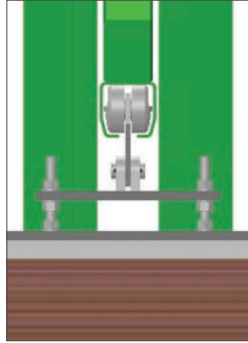

KAPILAR
GATES

RAYSIZ KAPILAR
CANTIVELER GATES

DUVAR ÜZERİ UYGULAMA
Wall Over Applications

Detay 01 / Detail 01

Detay 02 / Detail 02

Detay 03 / Detail 03

Kullanım Alanları Application Areas

- Park bahçeler
Park gardens
- Yol kenarları
Road edges
- Siteler
Development
- Villalar
Villas
- Sanayi bölgeleri
Industrial Zones

RAYSIZ KAPILAR / CANTILEVER GATES

Model / Type Of Model	Yükseklik / Height (mm)	Uzunluk / Length (mm)	Çerçeve / Frame	Çerçeve İçi In Frame	Kaplama / Coating
Raysız Kapılar Cantilever Gates	800-2500	3 ile 13 m arasında between	80x100* 3mm kutu profil Profiles	Single panel tel , yüksek güvenlik çiti, double panel Single Panel Fence, High Security Fence, Double Panel and Chainlink	Epoksi astar üzeri yağlı boya Powder coating over galvanized, hot dip galvanized or oil(epoxy) painting