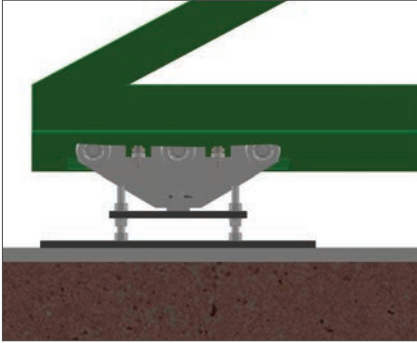

KAPILAR
GATES

RAYSIZ KAPILAR
CANTIVELER GATES

DUVAR ÜZERİ UYGULAMA
Wall Over Applications

Detay 01 / Detail 01

Detay 02 / Detail 02

Detay 03 / Detail 03

Kullanım Alanları Application Areas

- Park bahçeler
Park gardens
- Yol kenarları
Road edges
- Siteler
Development
- Villalar
Villas
- Sanayi bölgeleri
Industrial Zones

RAYSIZ KAPILAR / CANTILEVER GATES

Model / Type Of Model	Yükseklik / Height (mm)	Uzunluk / Length (mm)	Çerçeve / Frame	Çerçeve İçi In Frame	Kaplama / Coating
Raysız Kapılar Cantilever Gates	800-2500	3 ile 13 m arasında between	80x100* 3mm kutu profil Profiles	Single panel tel , yüksek güvenlik çiti, double panel Single Panel Fence, High Security Fence, Double Panel and Chainlink	Epoksi astar üzeri yağlı boya Powder coating over galvanized, hot dip galvanized or oil(epoxy) painting