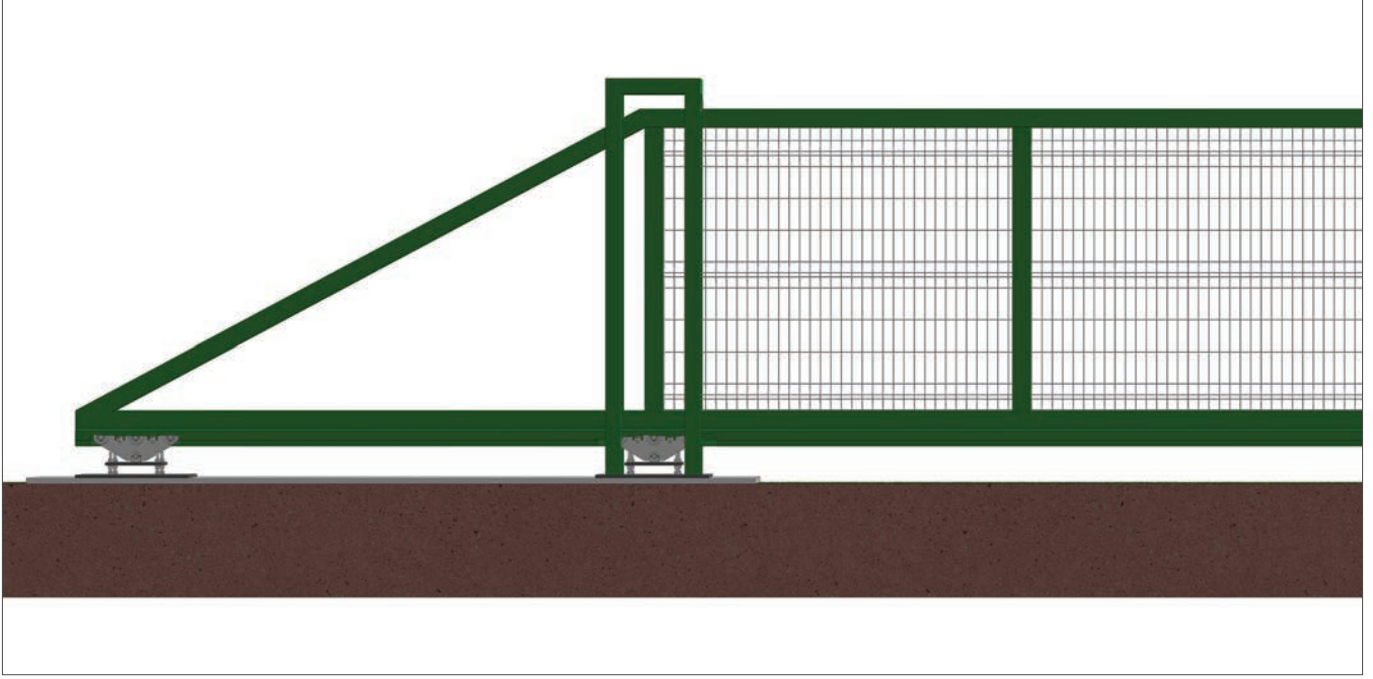

KAPILAR
GATES

RAYSIZ KAPILAR
CANTIVELER GATES

DUVAR ÜZERİ UYGULAMA
Wall Over Applications

Detay 01 / Detail 01

Detay 02 / Detail 02

Detay 03 / Detail 03

Kullanım Alanları Application Areas

- Park bahçeler
Park gardens
- Yol kenarları
Road edges
- Siteler
Development
- Villalar
Villas
- Sanayi bölgeleri
Industrial Zones

RAYSIZ KAPILAR / CANTILEVER GATES

Model / Type Of Model	Yükseklik / Height (mm)	Uzunluk / Length (mm)	Çerçeve / Frame	Çerçeve İçi In Frame	Kaplama / Coating
Raysız Kapılar Cantilever Gates	800-2500	3 ile 13 m arasında between	80x100* 3mm kutu profil Profiles	Single panel tel , yüksek güvenlik çiti, double panel Single Panel Fence, High Security Fence, Double Panel and Chainlink	Epoksi astar üzeri yağlı boya Powder coating over galvanized, hot dip galvanized or oil(epoxy) painting