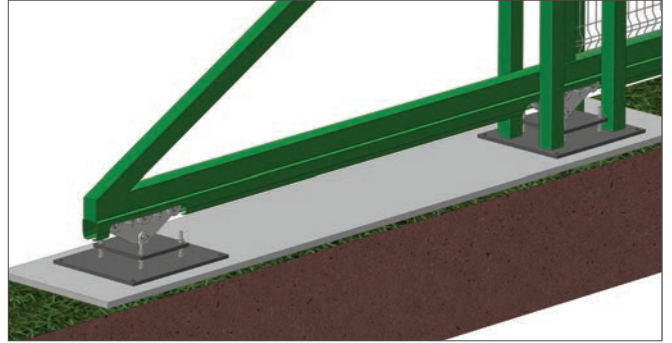

KAPILAR
GATES

RAYSIZ KAPILAR
CANTIVELER GATES

DUVAR ÜZERİ UYGULAMA
Wall Over Applications

Detay 01 / Detail 01

Detay 02 / Detail 02

Detay 03 / Detail 03

Kullanım Alanları Application Areas

- Park bahçeler
Park gardens
- Yol kenarları
Road edges
- Siteler
Development
- Villalar
Villas
- Sanayi bölgeleri
Industrial Zones

RAYSIZ KAPILAR / CANTILEVER GATES

Model / Type Of Model	Yükseklik / Height (mm)	Uzunluk / Length (mm)	Çerçeve / Frame	Çerçeve İçi In Frame	Kaplama / Coating
Raysız Kapılar Cantilever Gates	800-2500	3 ile 13 m arasında between	80x100* 3mm kutu profil Profiles	Single panel tel , yüksek güvenlik çiti, double panel Single Panel Fence, High Security Fence, Double Panel and Chainlink	Epoksi astar üzeri yağlı boya Powder coating over galvanized, hot dip galvanized or oil(epoxy) painting